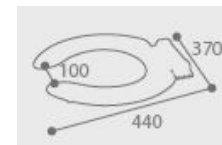

Dimensions :

Sans emballage :

- Poids : 1.01kg

- Dim. (L*I) : 440*370

Avec emballage :

- Poids : 1.01kg

- Volume: 0.009m³

- Dim. (L*I*H) : 470*370*56

Nomenclature douanière : 39222000

Gencod : 3019920515867

Avantages :

- ❖ Abattant résistant
- ❖ Résistant à la corrosion
- ❖ Répond aux exigences d'hygiène dans les lieux publics

Palettisation :

Quantité	120
Hauteur (en m)	1.67
Nombre produit/couche	4
Nombre de couches/palette	3
Format palette (en mm)	1200/800
Poids (en kg)	132